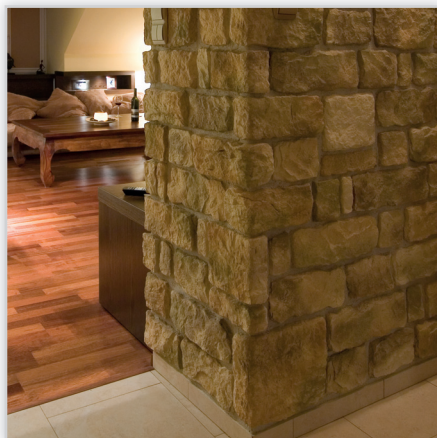

Naturalna dekoracja ścian – faktury drewna i kamienia należą do najbardziej przyjaznych. Ich atutem jest naturalne pochodzenie i trwałość. Wykańczając nimi ściany, zyskujemy także płaszczyznę o niepowtarzalnym rysunku i fakturze, którą można łatwo dobrać do stylistyki wnętrza. Bardzo efektownie wyglądają gładkie ściany w nowoczesnych aranżacjach w zestawieniu ze ścianami wykonanymi strukturalnie płytkami lub drewnianymi panelami. W minimalistycznych realizacjach **ściany strukturalne z płytek** idealnie komponują się z surowością drewna w postaci dekoracyjnych.

Stegu, Płytką cegłopodobną z gotową fugą – Parma.
Zastosowanie: do wnętrza. 1 opcja kolorystyczna: white.

Stegu, Kamień dekoracyjny Colorado.
Zastosowanie: do wnętrza. 1 opcja kolorystyczna: desert.

Stegu, Kamień dekoracyjny Creta.
Zastosowanie: do wnętrza. 3 opcje kolorystyczne: cream, desert i grey.

Stegu, Kamień naturalny – Ivory.
Zastosowanie: zarówno na elewację, jak i do wnętrza. 4 opcje kolorystyczne: ivory, rusty, grey i nero.

Stegu, Kamień dekoracyjny Venezia.
Zastosowanie: do wnętrza. 3 opcje kolorystyczne: cream, latte i graphite.

Stegu, Kamień dekoracyjny – Calabria.
Zastosowanie: zarówno na elewację, jak i do wnętrza. 2 opcje kolorystyczne: mocca i grey.

Wood Collection, Panel drewniany – Pure.
Zastosowanie: do wnętrza.

Woos Collection, Panel drewniany – Cube.
Zastosowanie: do wnętrza.