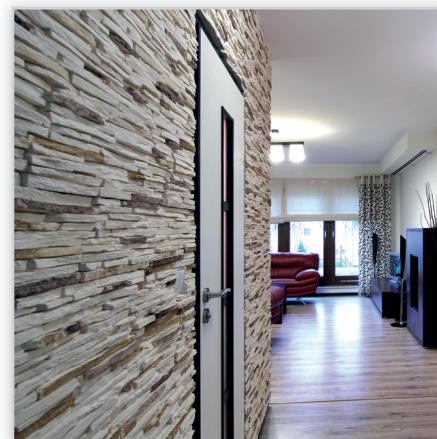

stegu[®]
inspired by nature

ELEWACJE I WNĘTRZA STEGU

ŚCIANY, PODŁOGI, POSADZKI / OKŁADZINY ŚCIENNE I ELEWACYJNE

baza.budujemydom.pl

Kamień ozdobny wnosi do architektury wnętrza element prestiżu i kreatywności. Zastosowany na fragmentach ścian lub w niektórych strefach pomieszczeń kreuje w nich specyficzny klimat. Wytwarzane z dbałością o szczegóły **plytki kamieniopodobne Stegu**, wiernie imitują piękno naturalnego kamienia. Dekoracyjne atuty szerokiej gamy produktów to różnorodność barw, kształtów i faktur, które pozwolą stworzyć niespotykaną grę światłocienia w każdym pomieszczeniu.

Naturalna dekoracja ścian – faktury drewna i kamienia należą do najbardziej przyjaznych. Ich atutem jest naturalne pochodzenie i trwałość. Wykańczając nimi ściany, zyskujemy także płaszczyznę o niepowtarzalnym rysunku i fakturze, którą można łatwo dobrać do stylistyki wnętrza. Bardzo efektownie wyglądają gładkie ściany w nowoczesnych aranżacjach w zestawieniu ze ścianami wykonanymi strukturalnie płytkami lub drewnianymi panelami. W minimalistycznych realizacjach **ściany strukturalne z płytek** idealnie komponują się z surowością drewna w postaci dekoracyjnych.

Stegu, Płytką cegłopodobną z gotową fugą – Parma.
Zastosowanie: do wnętrza. 1 opcja kolorystyczna: white.

Stegu, Kamień dekoracyjny Colorado.
Zastosowanie: do wnętrza. 1 opcja kolorystyczna: desert.

Stegu, Kamień dekoracyjny Creta.
Zastosowanie: do wnętrza. 3 opcje kolorystyczne: cream, desert i grey.

Stegu, Kamień naturalny – Ivory.
Zastosowanie: zarówno na elewację, jak i do wnętrza. 4 opcje kolorystyczne: ivory, rusty, grey i nero.

Stegu, Kamień dekoracyjny Venezia.
Zastosowanie: do wnętrza. 3 opcje kolorystyczne: cream, latte i graphite.